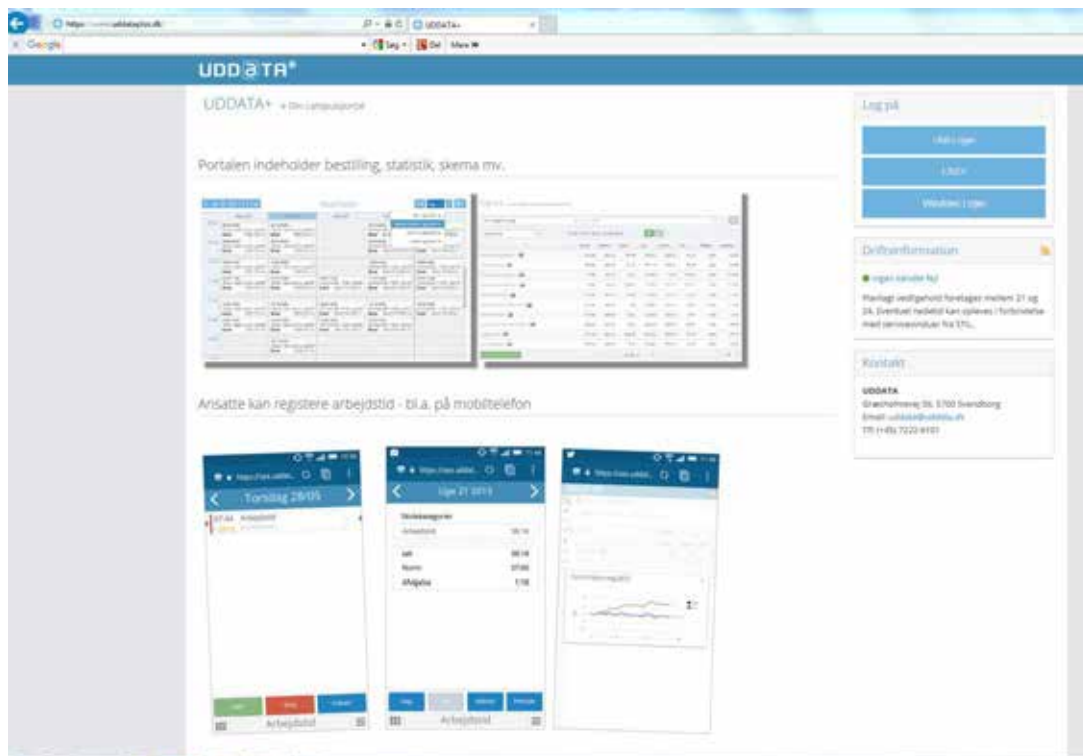

Du logger på www.uddataplus.dk med dit UNI-Login og adgangskode.
Du kan logge på, ligegyldigt hvor du befinder dig.

UNI-Login

Brugernavn

Adgangskode

[Skift adgangskode](#)

Eller log ind med: **NEM ID**
 [Support](#)
Digital Signatur